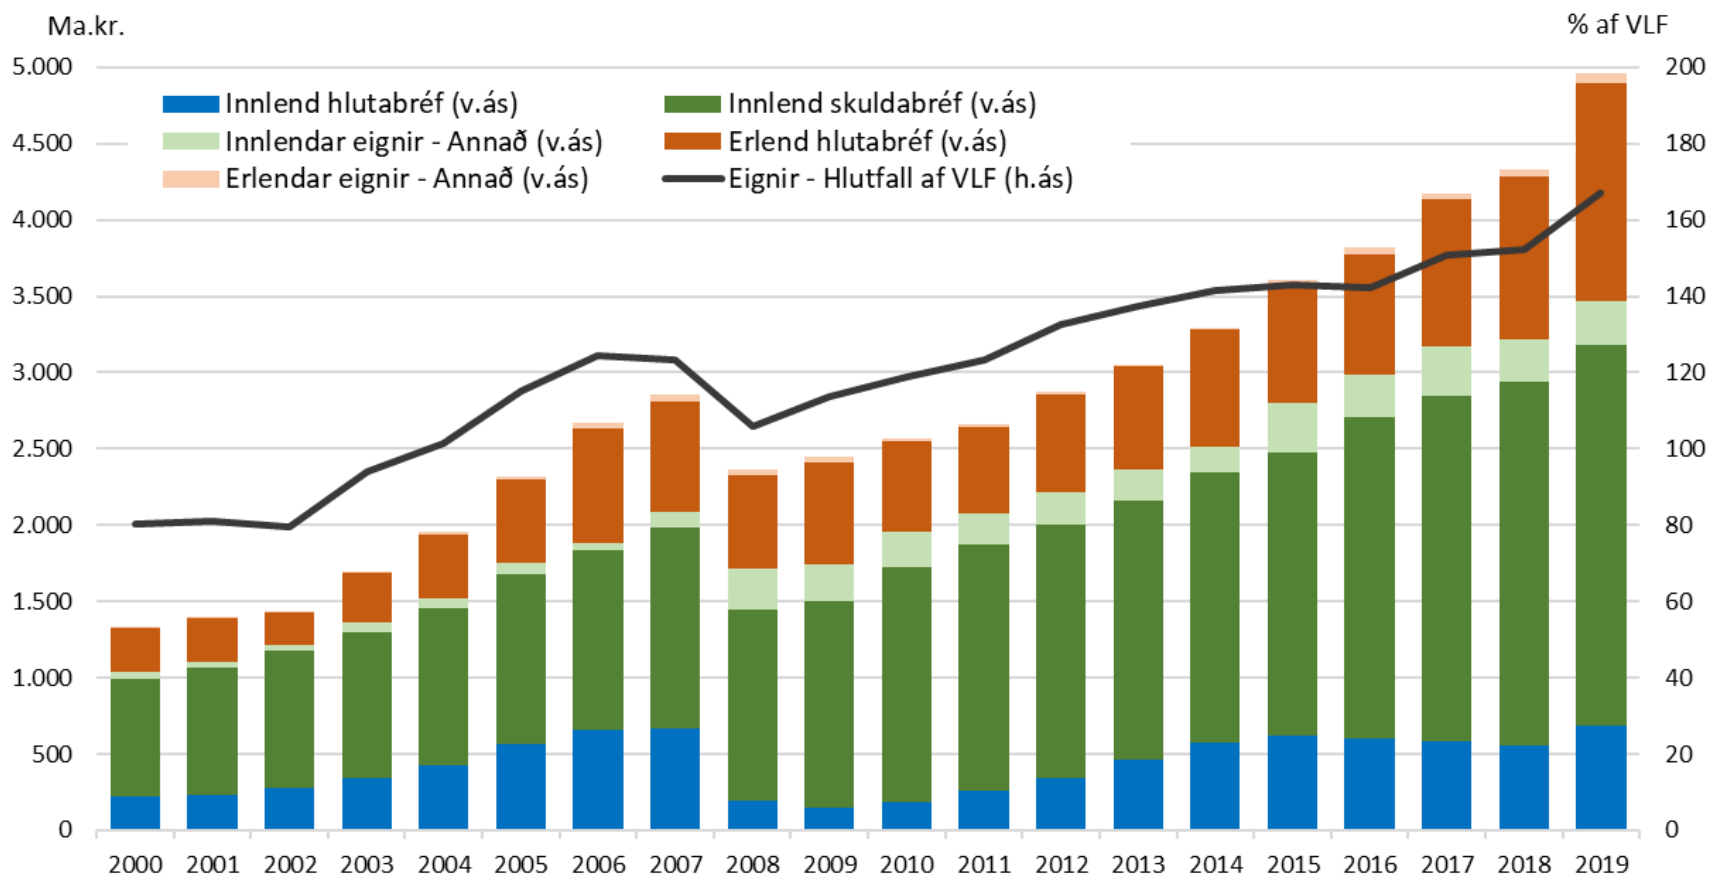

LANDSSAMTÖK
LÍFEYRISSJÓÐA

AÐALFUNDUR 2020

Árleg raunávöxtun

Heimild: Fjármálaeftirlitið

Heildareignir lífeyrissjóðanna

*Eignir lífeyrissjóða, raunvirtar á verðlagi des. 2019.

Heimildir: Hagstofa Íslands, Seðlabanki Íslands