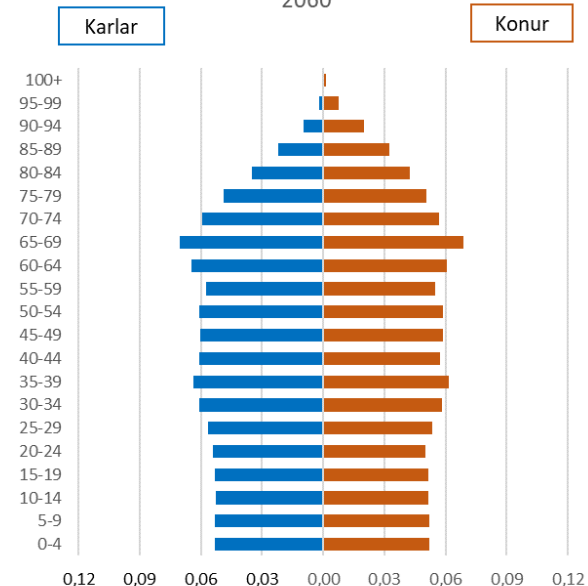

Aldurssamsetning þjóðar

Aldursdreifing þjóðarinnar
1960

Aldursdreifing þjóðarinnar
2020

Aldursdreifing þjóðarinnar
2060

Heimild: Hagstofa Íslands