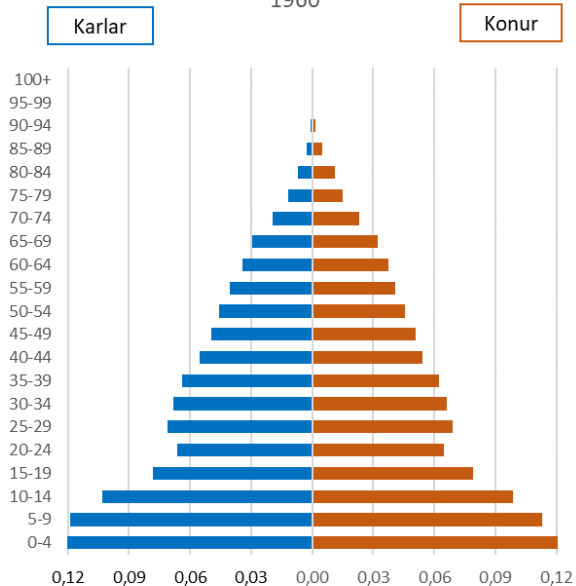

Aldurssamsetning þjóðar

Aldursdreifing þjóðarinnar
1960

Aldursdreifing þjóðarinnar
2020

Aldursdreifing þjóðarinnar
2060

Heimild: Hagstofa Íslands