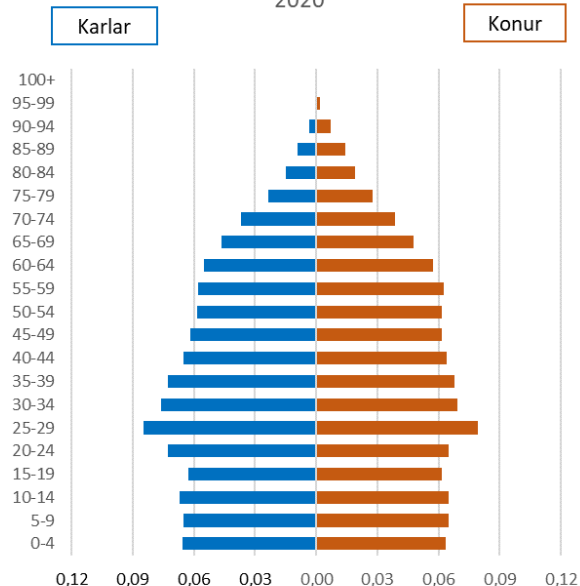

Aldurssamsetning þjóðar

Aldursdreifing þjóðarinnar
1960

Aldursdreifing þjóðarinnar
2020

Aldursdreifing þjóðarinnar
2060

Heimild: Hagstofa Íslands