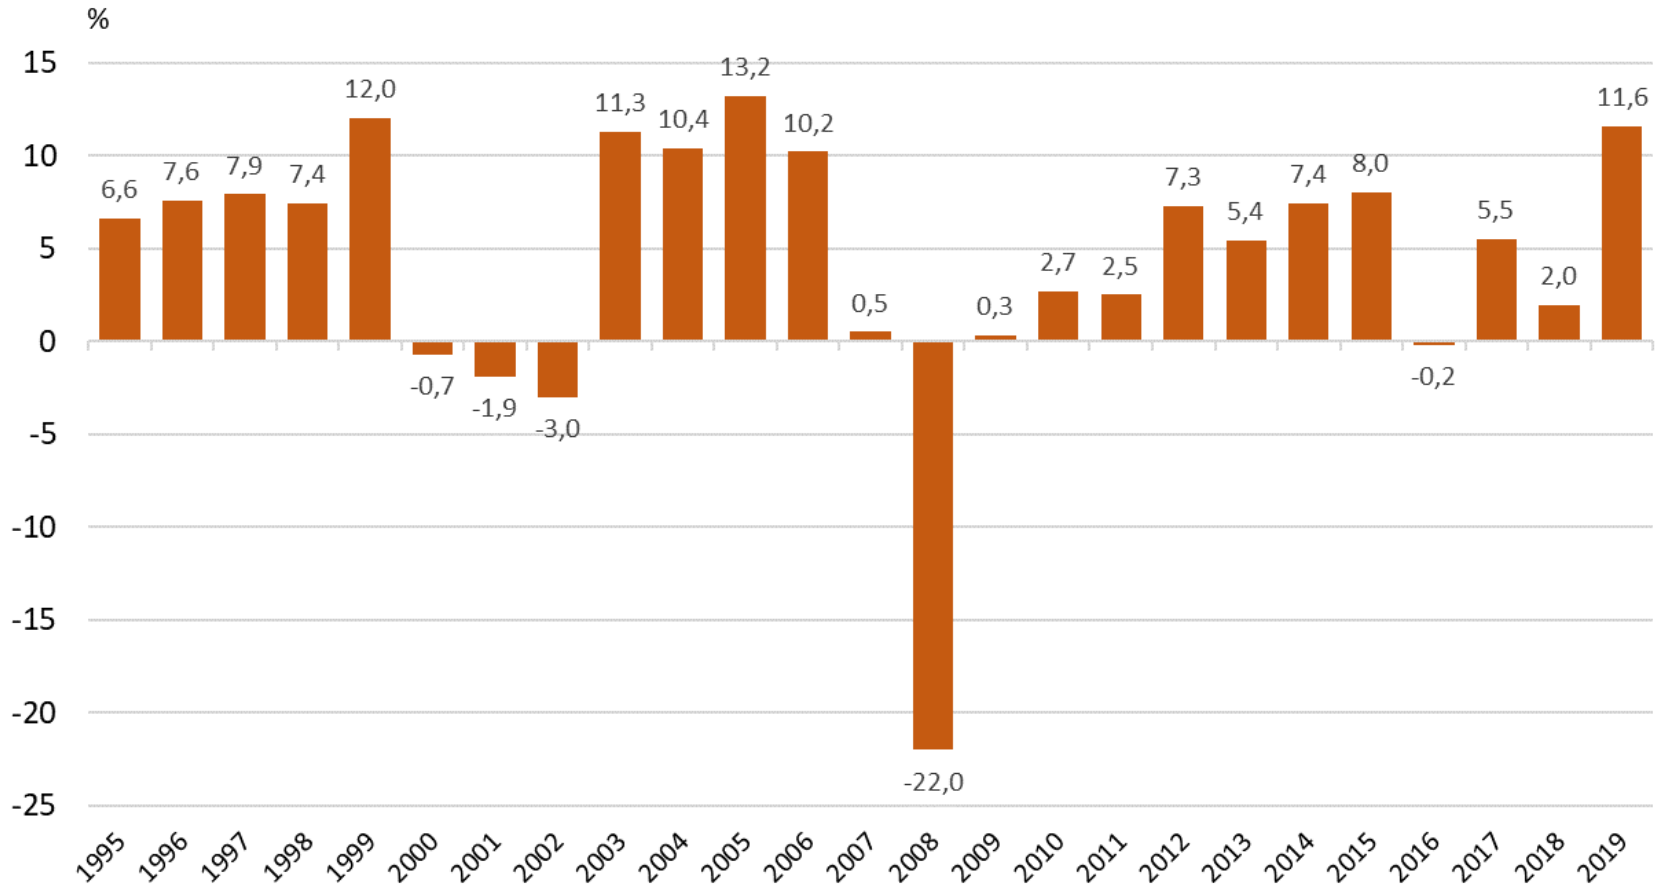

LANDSSAMTÖK
LÍFEYRISSJÓÐA

AÐALFUNDUR 2020

Árleg raunávöxtun

Heimild: Fjármálaeftirlitið

Heildareignir lífeyrissjóðanna

*Eignir lífeyrissjóða, raunvirtar á verðlagi des. 2019.

Heimildir: Hagstofa Íslands, Seðlabanki Íslands